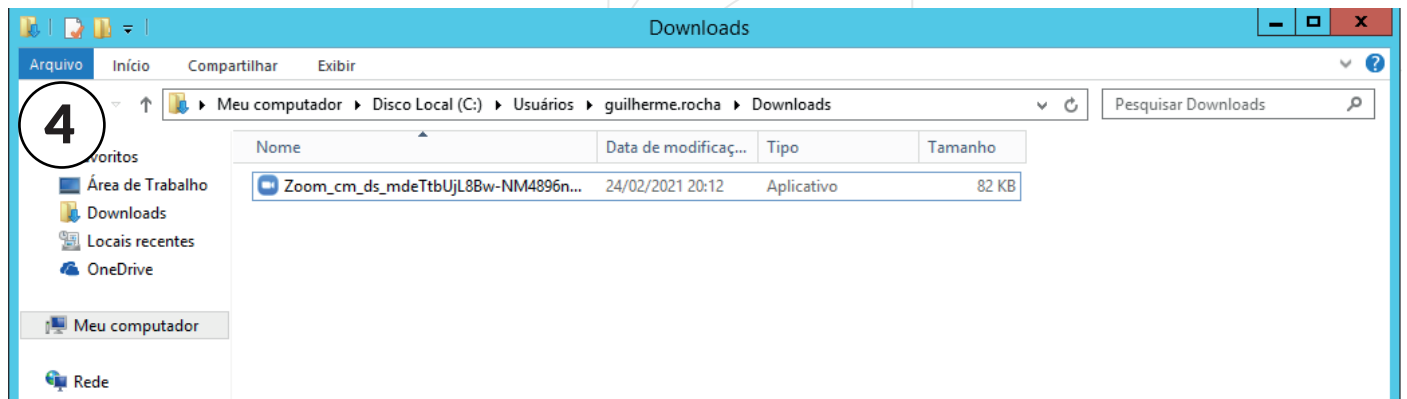

Nesse caso há duas opções: *Baixar o aplicativo* ou *ingressar pelo navegador*

Baixar (Recomendado)

Clique em *baixar agora*:

zoom

[Suporte](#) [Portuguese](#) ▾

2

Nenhum aplicativo está instalado para abrir este tipo de link (zoommtg)

Clique em **Abrir Zoom Meetings** na caixa de diálogo mostrada em seu navegador

Caso não veja uma caixa de diálogo, clique em **Iniciar a reunião** abaixo

Iniciar a reunião

Não tem o cliente Zoom instalado? [Baixar agora](#)

Quando você clicar em *baixar agora*, vai ser feito o download na sua máquina:

O arquivo vai estar na pasta downloads do seu computador:

Clique em *Executar*:

A instalação será feita:

Como assistir às aulas online?