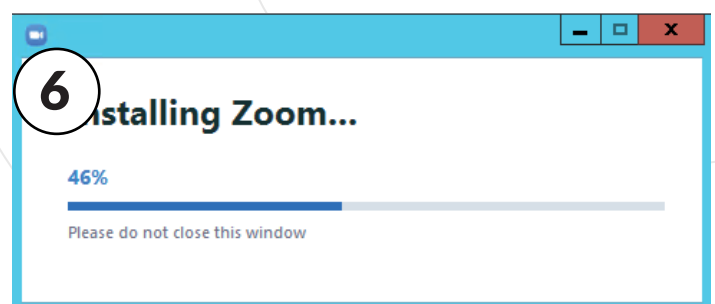

Clique em **Abrir Zoom Meetings** na caixa de diálogo mostrada em seu navegador

Caso não veja uma caixa de diálogo, clique em **Iniciar a reunião** abaixo

Iniciar a reunião

Não tem o cliente Zoom instalado? [Baixar agora](#)

Quando você clicar em *baixar agora*, vai ser feito o download na sua máquina:

O arquivo vai estar na pasta downloads do seu computador:

Clique em *Executar*:

A instalação será feita:

Como assistir às aulas online?