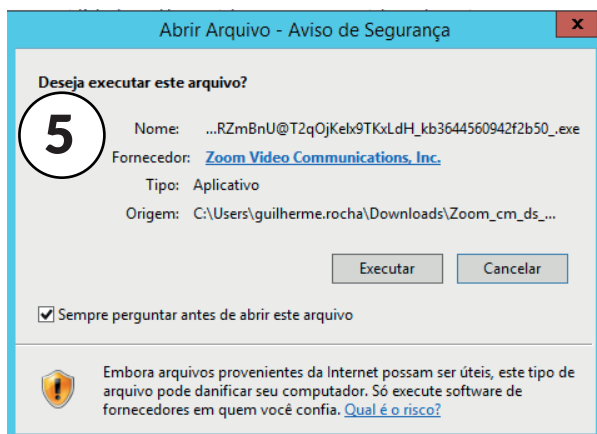

Nesse caso há duas opções: *Baixar o aplicativo* ou *ingressar pelo navegador*

Baixar (Recomendado)

Clique em *baixar agora*:

zoom

[Suporte](#) [Portuguese](#) ▾

2

Nenhum aplicativo está instalado para abrir este tipo de link (zoommtg)

Clique em **Abrir Zoom Meetings** na caixa de diálogo mostrada em seu navegador

Caso não veja uma caixa de diálogo, clique em **Iniciar a reunião** abaixo

Iniciar a reunião

Não tem o cliente Zoom instalado? [Baixar agora](#)

Quando você clicar em *baixar agora*, vai ser feito o download na sua máquina:

O arquivo vai estar na pasta downloads do seu computador:

Clique em *Executar*:

A instalação será feita:

Como assistir às aulas online?